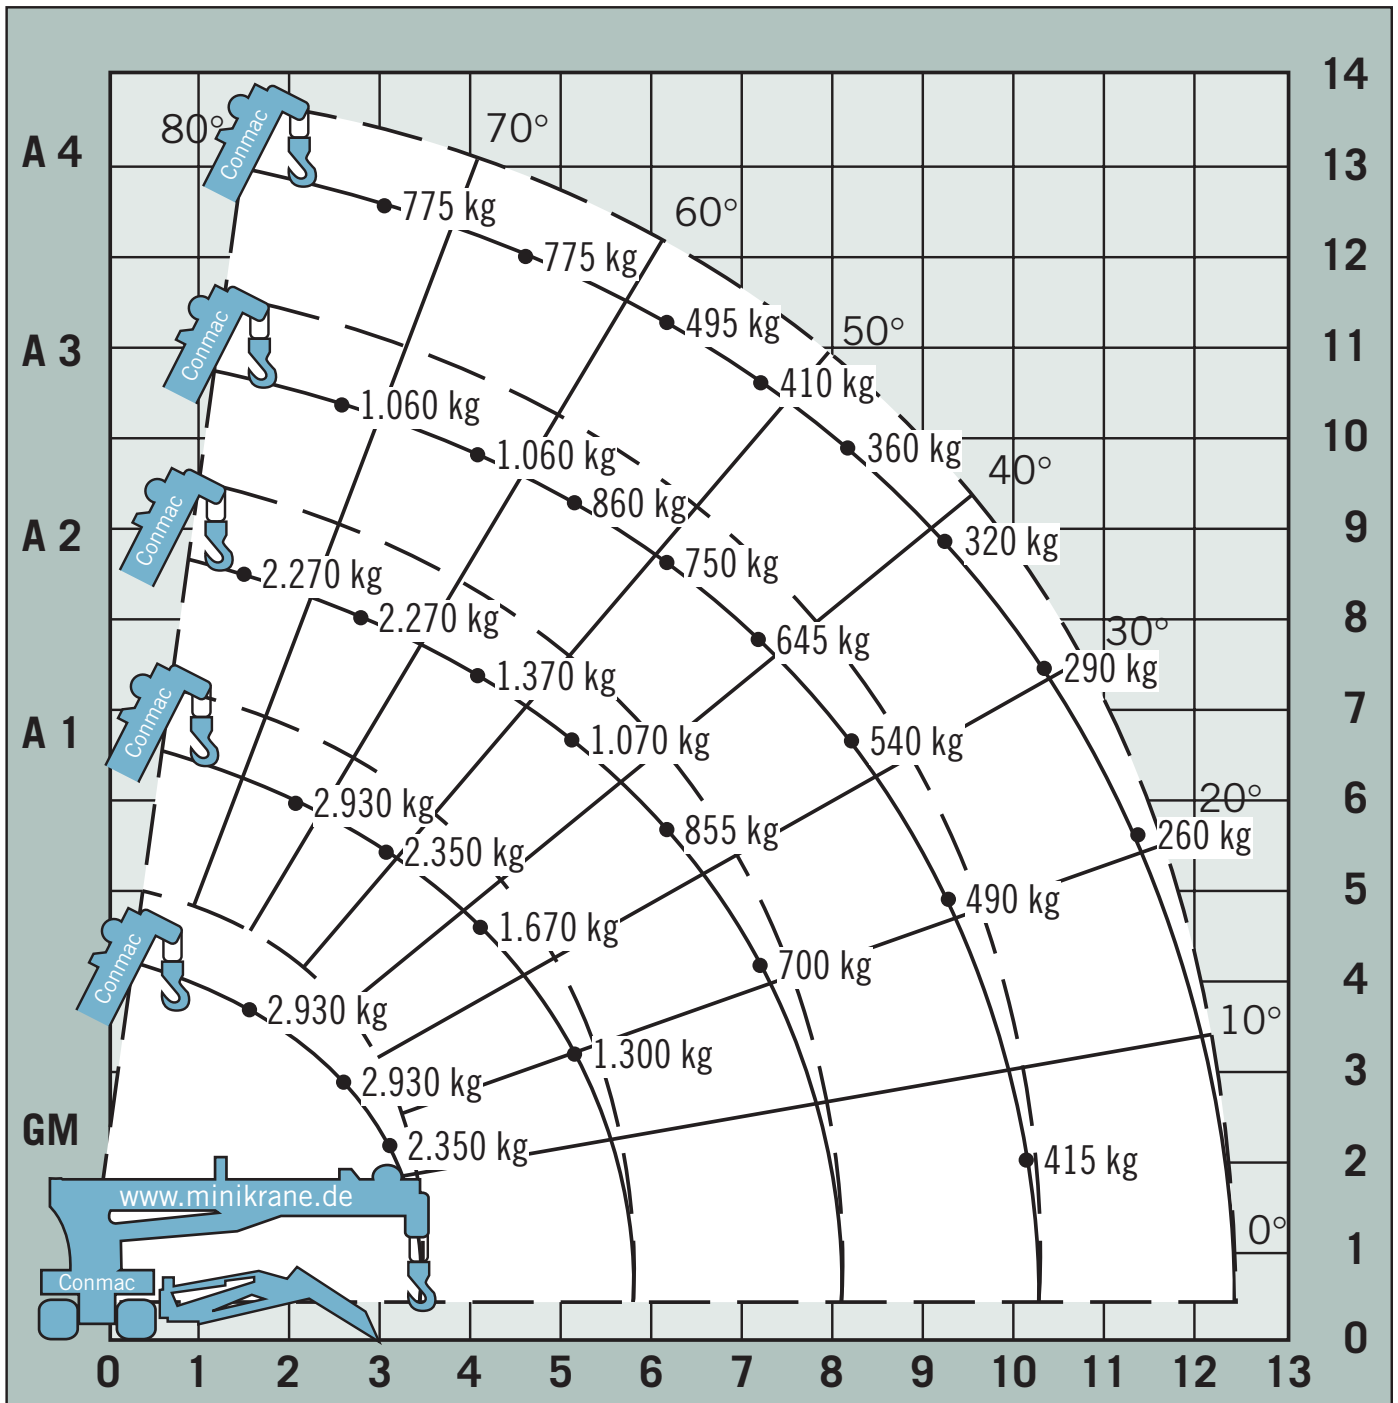

MC-305

Tragkraft Diagramm

bei max. Abstützung

conmac[®]

INTERNATIONAL

© CONMAC 2007

Technische Änderungen vorbehalten.

CONMAC International GmbH - Ringstr. 10 - 30457 Hannover