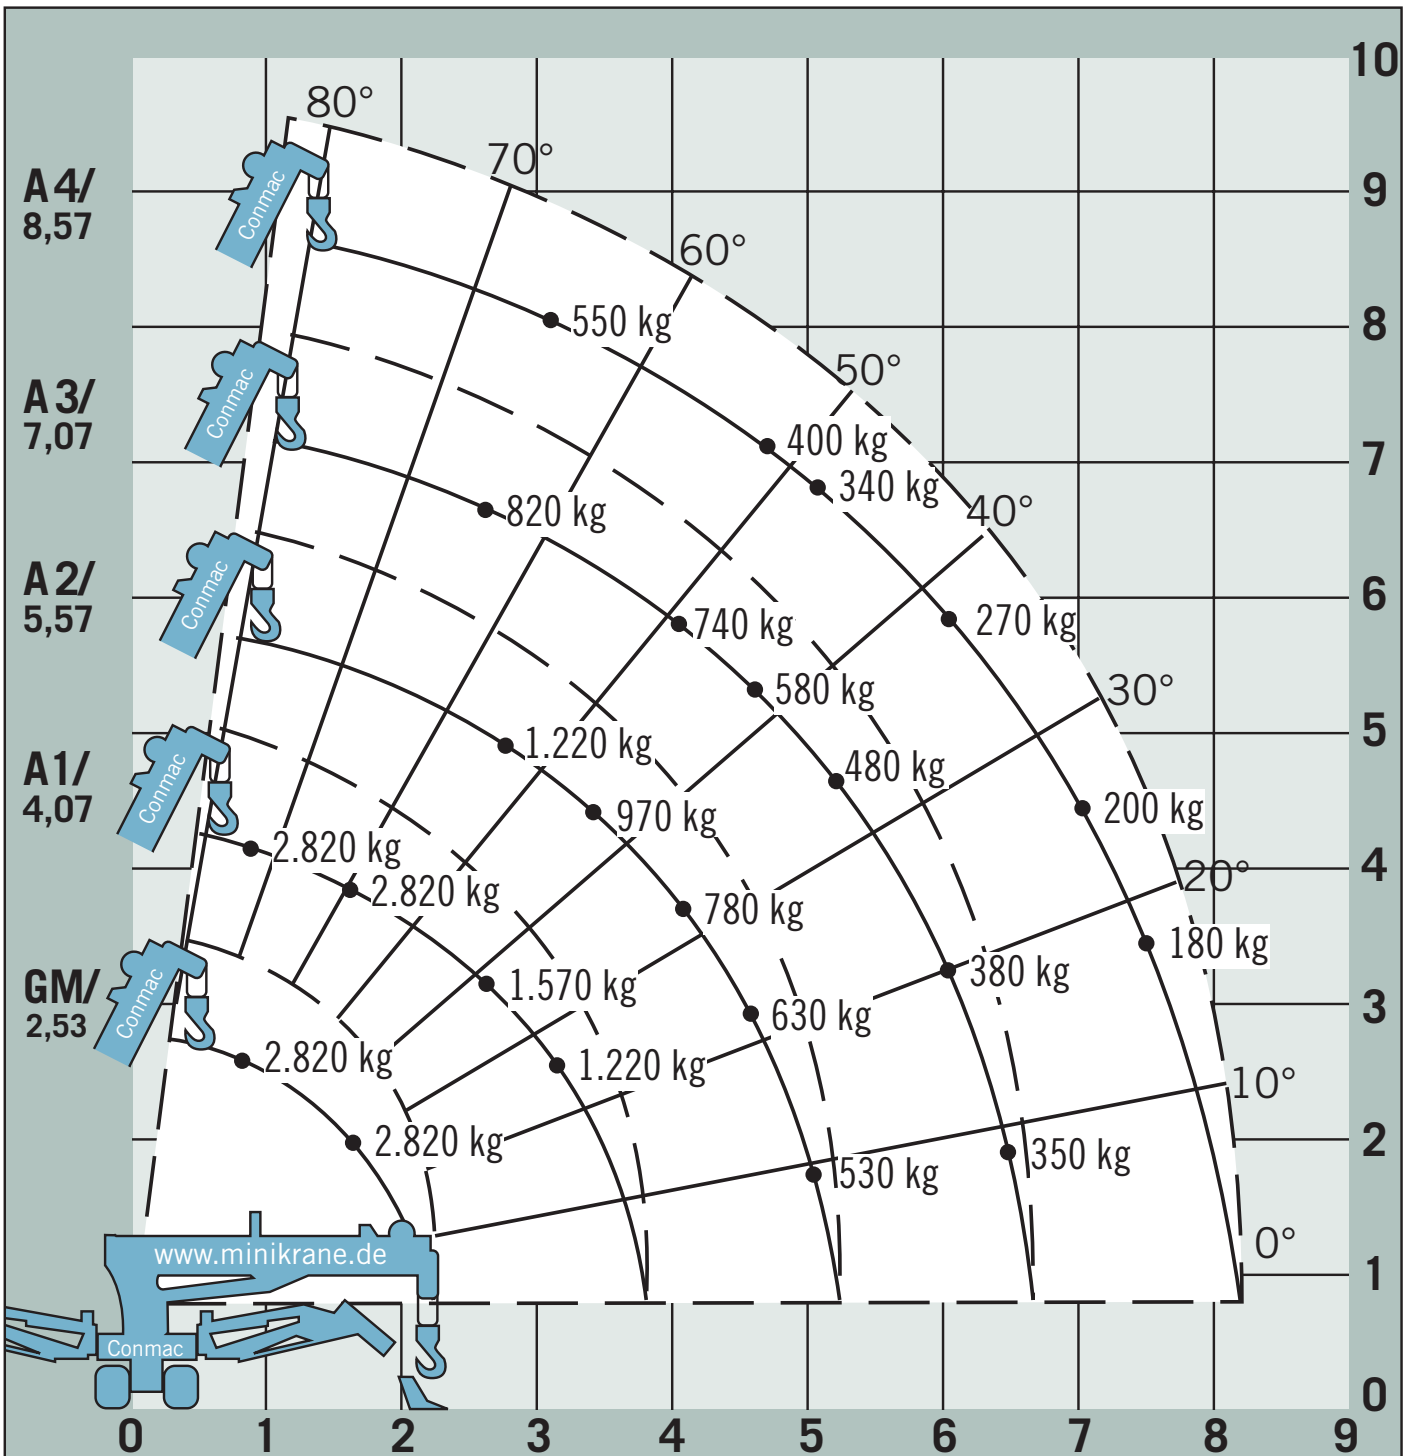

MC-285

Arbeitsdiagramm

bei max. Abstützung

conmac[®]

INTERNATIONAL

© CONMAC 2007

Technische Änderungen vorbehalten.

CONMAC International GmbH - Ringstr. 10 - 30457 Hannover
Telefon 0511.462310 - Fax 0511.2623820 - Mobil 0172.5100522
E-Mail info@conmac.de - Web www.conmac.de